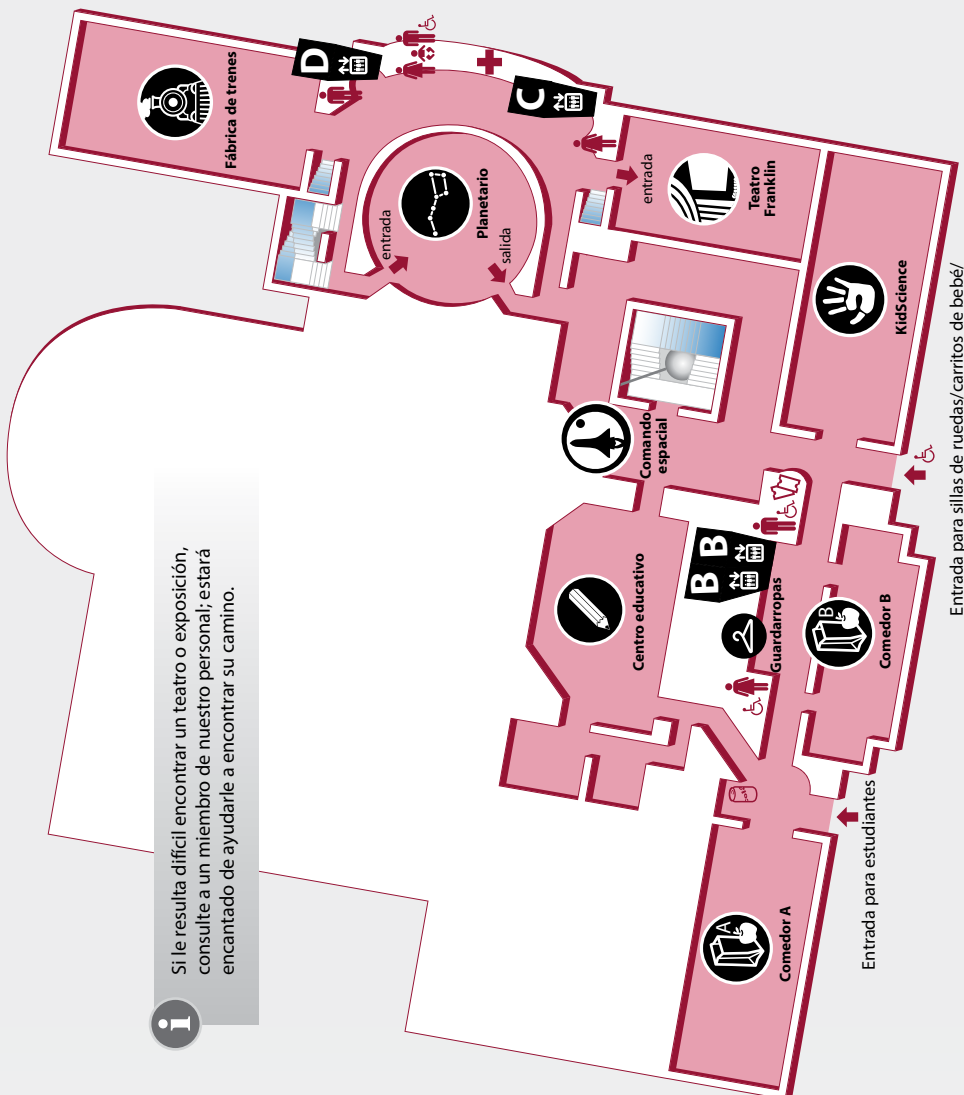

Servicios a los visitantes

- Mostrador de información**
En el patio interior del segundo piso
Objetos perdidos, primeros auxilios, sillas de ruedas e información general del museo, incluida una sala para amamantar.
- Sillas de ruedas y audífonos**
Solicitar en el mostrador de información.
- Un integrante del personal le mostrará y explicará dónde se encuentran las rutas accesibles para sillas de ruedas del museo.
- Cajero automático**
En el patio interior del segundo piso, detrás del mostrador de membresía
- Teléfono de texto TDD**
En el mostrador de información del patio interior del segundo piso

🛒 Venta de entradas

M Afiliación

🚗 Kioscos de pago de estacionamiento y garaje

🍽️ Franklin Foodworks Express

\$ Cajero automático

🏪 Máquinas expendedoras

NAVEGACIÓN

🏠 ESCALERAS DE PÉNDULO PISOS 1 – 3

A SOLO PISOS 2 Y 3

CONDUCE A: Bicicleta voladora, Teatro de demostración.

B ACCESO A TODOS LOS PISOS

CONDUCE A: Ciencia para chicos, Comando espacial, Corazón gigante, Desván de Sir Isaac, Desafío deportivo, Observatorio.

C SOLO PISOS 1 Y 2

CONDUCE A: Teatro Franklin, Planetario, Electricidad.

D SOLO PISOS 1 Y 2

CONDUCE A: Fábrica de trenes, Planetario, Show aéreo de Franklin.

Entrada para sillas de ruedas/carritos de bebé/ visitas de negocios