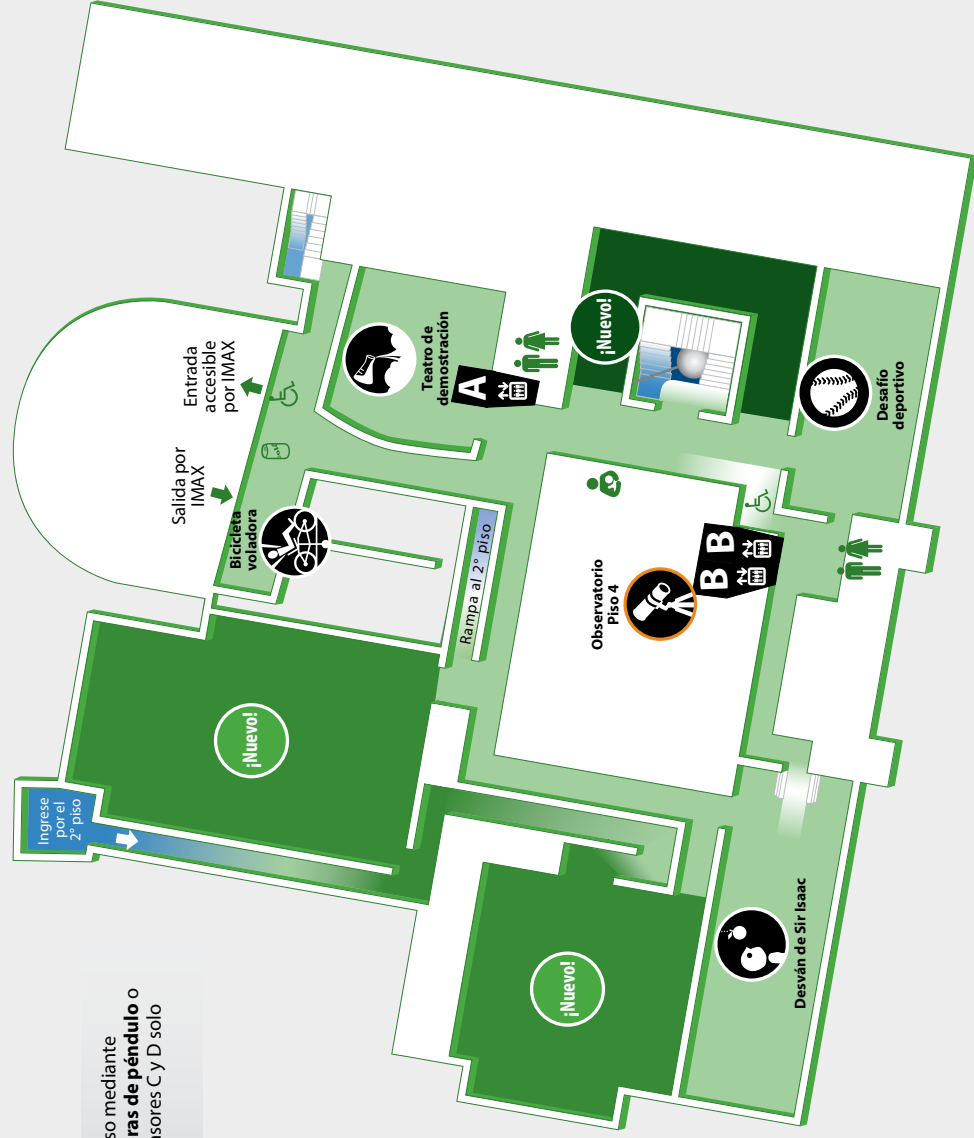

Servicios a los visitantes

- Mostrador de información**
En el patio interior del segundo piso
Objetos perdidos, primeros auxilios, sillas de ruedas e información general del museo, incluida una sala para amamantar.
- Sillas de ruedas y audífonos**
Solicitar en el mostrador de información.
- Un integrante del personal le mostrará y explicará dónde se encuentran las rutas accesibles para sillas de ruedas del museo.
- Cajero automático**
En el patio interior del segundo piso, detrás del mostrador de membresía
- Teléfono de texto TDD**
En el mostrador de información del patio interior del segundo piso

THE FRANKLIN INSTITUTE 222 NORTH 20TH STREET, PHILADELPHIA, PA 19103 | 215.448.1200 | www.fi.edu

GUÍA DEL VISITANTE Y

MAPA ESPAÑOL

Visite www.fi.edu y descubra nuestro nuevo mapa interactivo.

La misión del Instituto Franklin, basada en el espíritu de investigación y descubrimiento encarnado por Benjamín Franklin, es inspirar pasión por el aprendizaje científico y tecnológico.

3 PISO

i Se puede acceder al 3° Piso mediante ascensores A y B, escaleras de péndulo o rampa central. Los ascensores C y D solo acceden al 1° y 2° piso.

Teatro de demostración

Desván de Sir Isaac

Desafío deportivo

Bicicleta voladora

iPlanee a 28 pies por encima del patio interno! **Restricciones y tarifa adicional.**

Solicite al representante de boletería información acerca de las exhibiciones especiales en curso.
Pueden aplicarse cargos adicionales